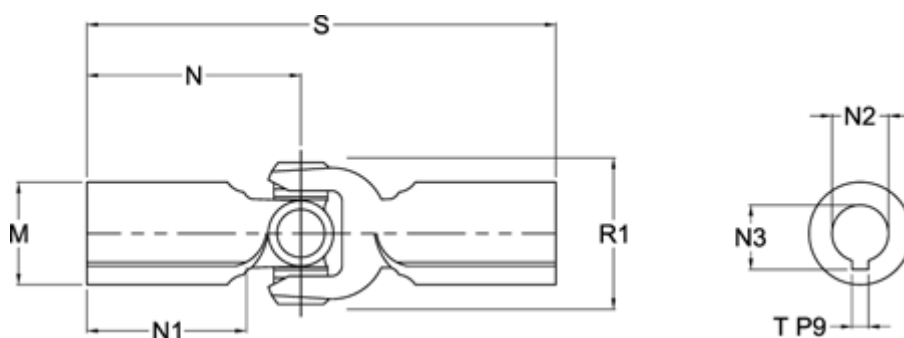

Varenummer: 07105403001
Beskrivelse: Kardanled enkelt 0.105.403.001
S=100 Boring 20 H7 m/not

Mål

M	= 36	T = 6 P9
Maks. bøjningvinkel grader	= 30	
N	= 50	
N1	= 25	
N2	= 20 H7	
N3	= 22,8 +0,2	
R1	= 52	
S min.	= 100	